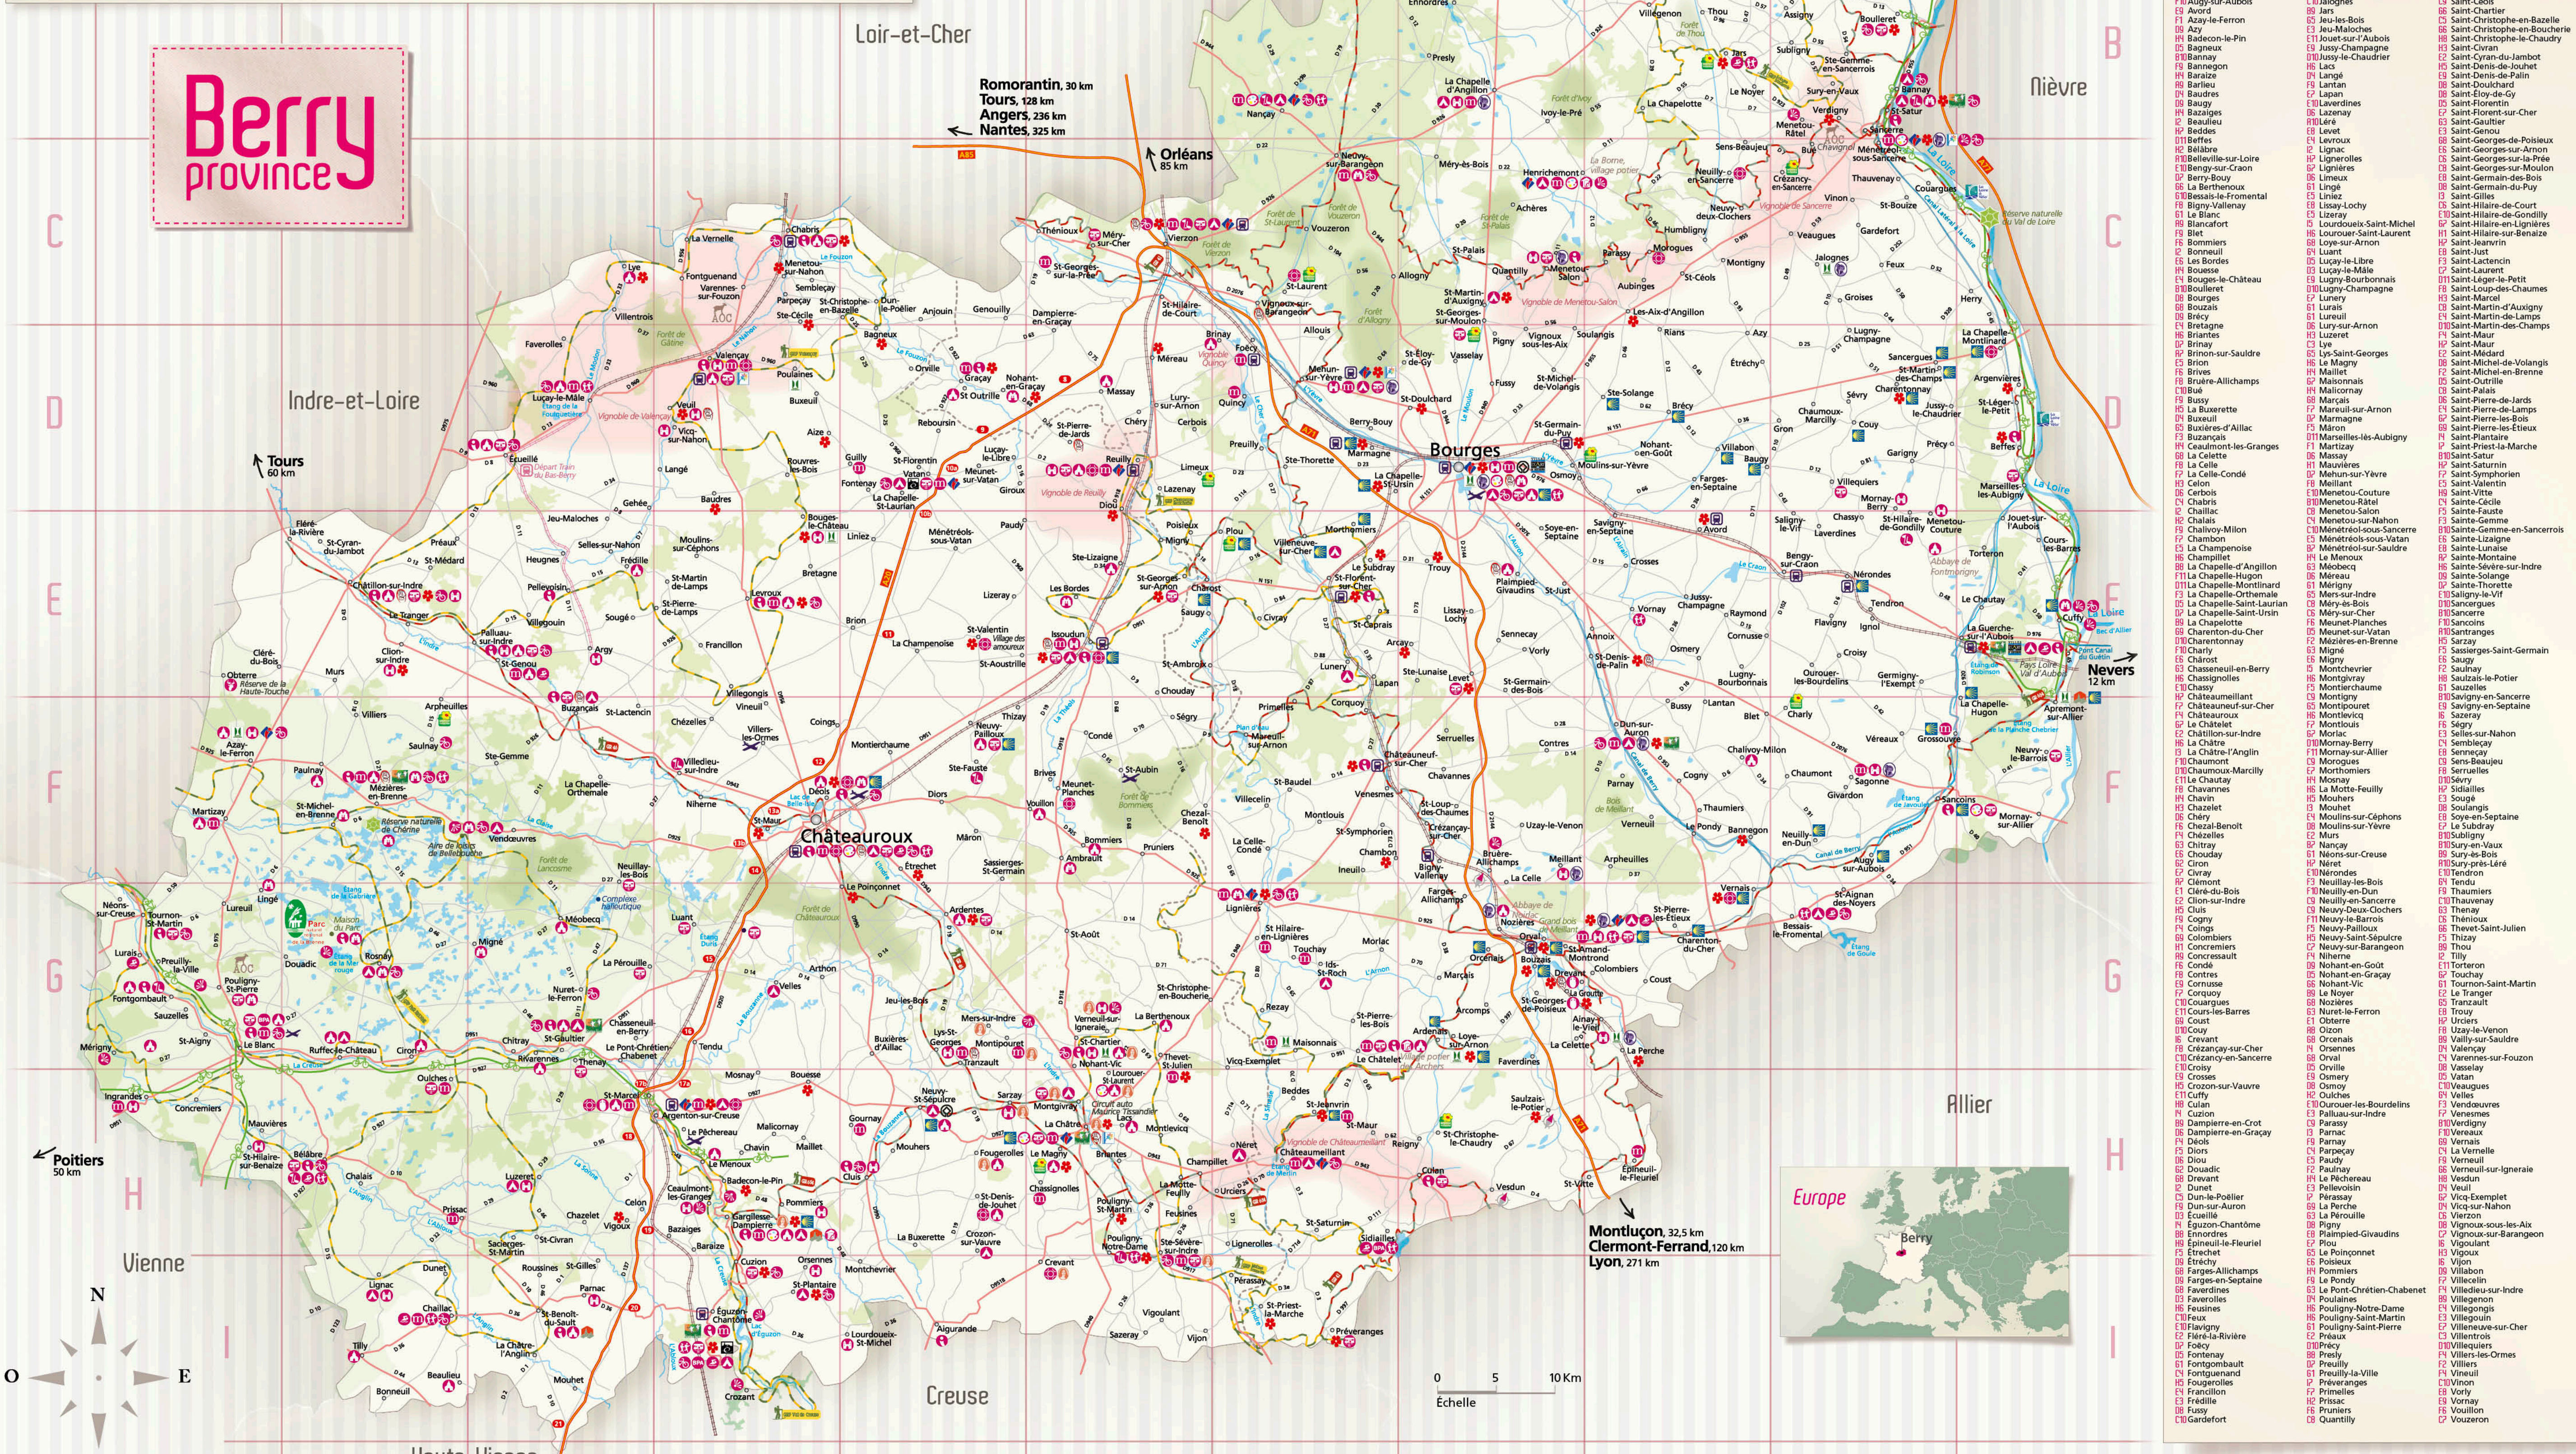

Berry province

Index des communes *Index of towns*